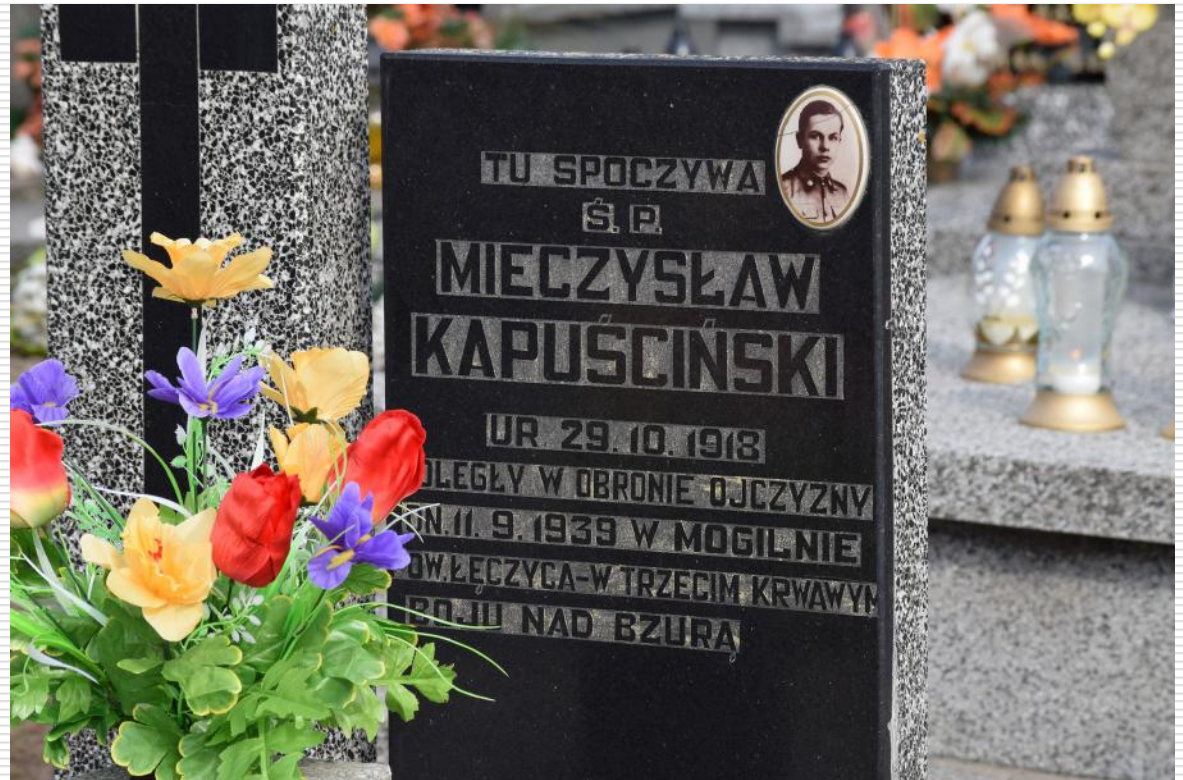

Cmentarz katolicki w Zelowie